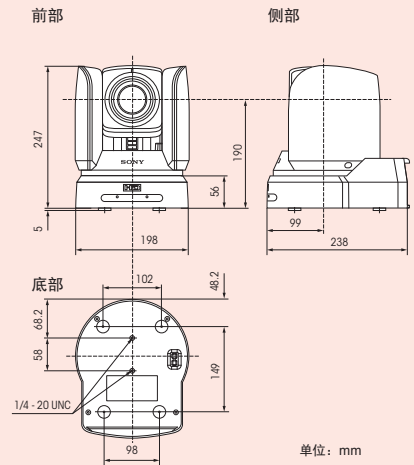

尺寸

BRC-H900

单位: mm

BRC-H700

单位: mm

BRC-Z700

单位: mm

BRC-Z330

单位: mm

BRC-300/300P

单位: mm

后面板

BRC-H900

BRC-H700

BRC-Z700

BRC-Z330