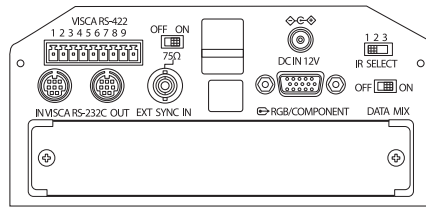

单位: mm

BRC-300/300P

单位: mm

后面板

BRC-H900

BRC-H700

BRC-Z700

BRC-Z330

外围设备

RM-IP10*8
IP 控制键盘

- 使用光纤三同轴操纵杆进行舒适的云台操作
- 通过简单的面板操作即可进行多种摄像机调整
- 采用了 IP 技术, 让安装更灵活, 操作更简单
- 将预设性能参数存储到摄像机设置中(最多存储 16 个位置)

RM-BR300
控制键盘

- 使用光纤三同轴操纵杆进行舒适的云台操作
- 通过简单的面板操作即可进行多种摄像机调整
- VISCA RS-232C/RS-422 通讯接口, 可进行高速、长距离的控制
- 安装有一个提示/接点接口, 可连接一台切换台, 并为摄像机地址提供短路响应
- 将预设性能参数存储到摄像机设置中(最多存储 16 个位置)*9