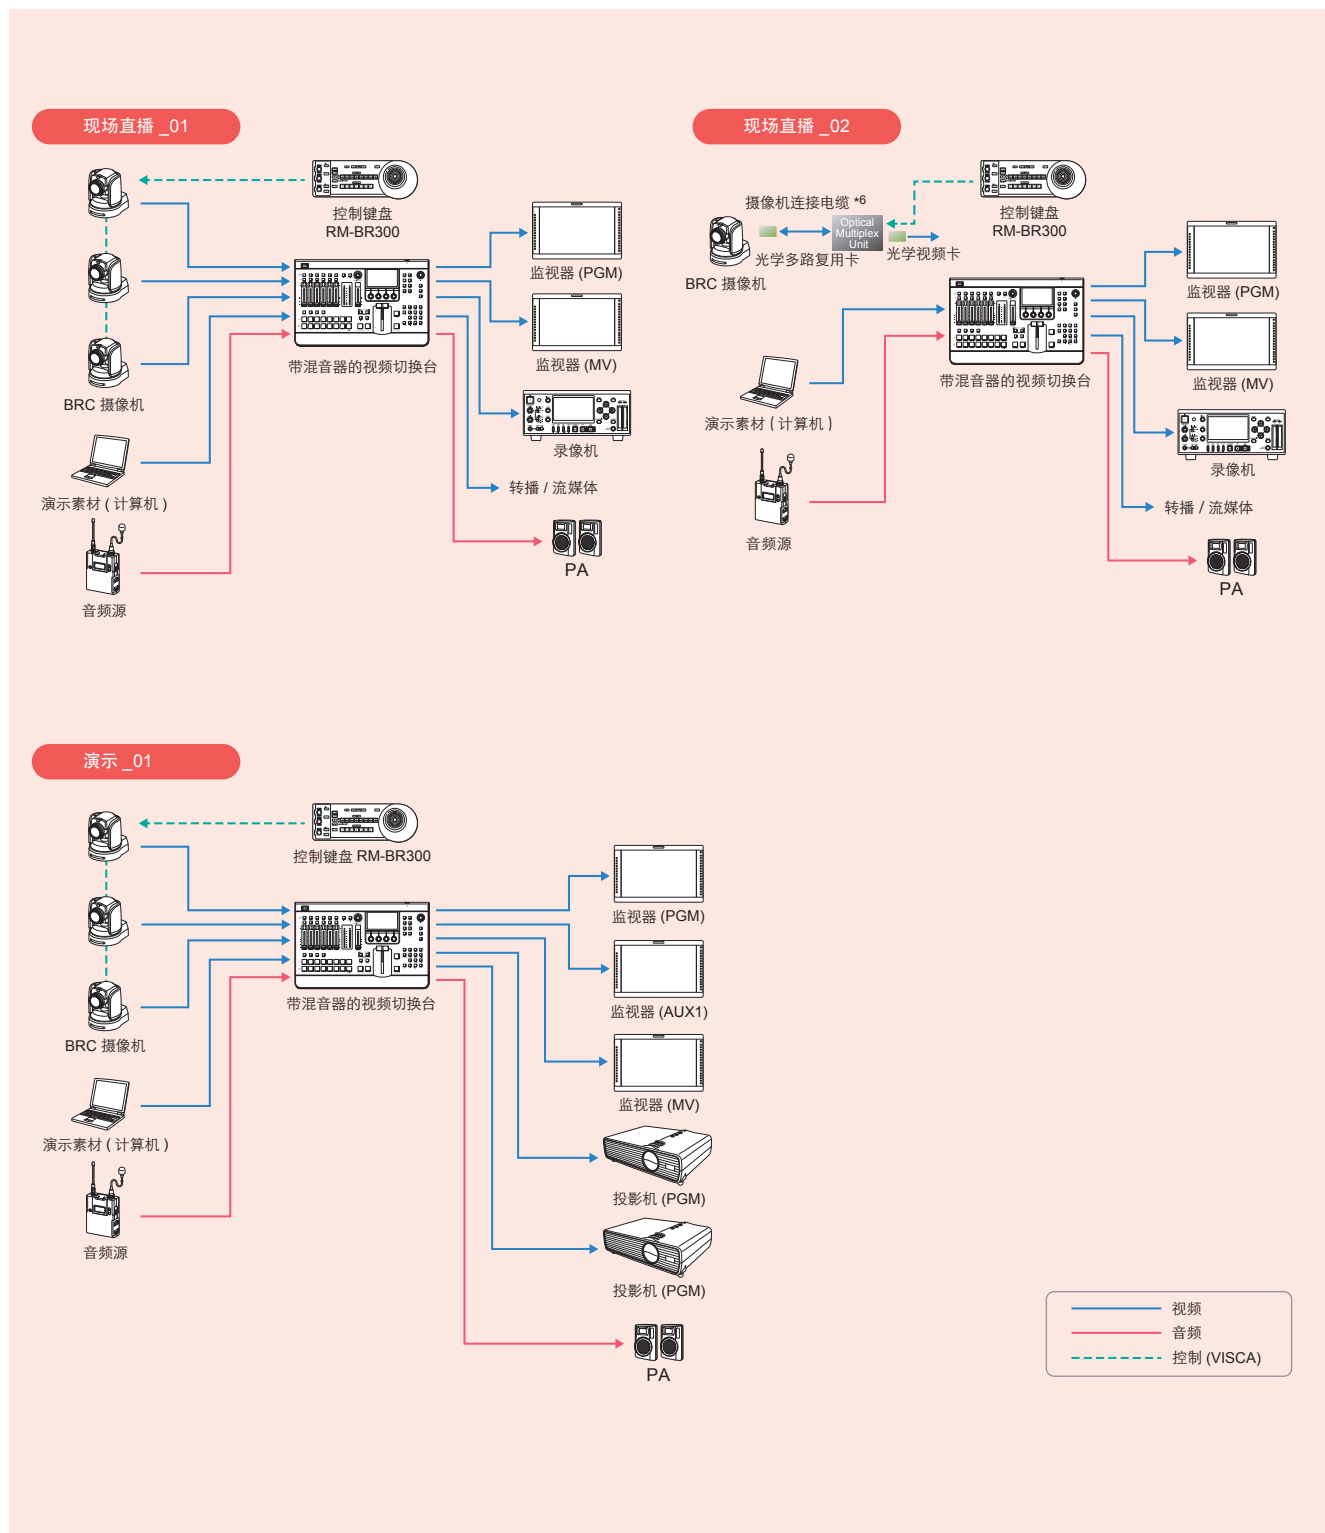

除了采用常规的桌面安装方式之外, BRC 系列摄像机还可以天花板吊装。使用三脚架和三脚架螺丝, 还可以将这几款摄像机安装在移动环境中, 例如: 小型赛事直播拍摄中, 即使拍摄空间狭小, 摄像师也不用担心摄像机体积过大, 也可游刃有余安装并灵活操作摄像机。

IP 控制

BRC-H900、BRC-Z700 和 BRC-Z330 可通过 IP 网络, 使用 RM-IP10 IP 控制键盘和 BRBK-IP10 (或 BRBK-IP7Z) IP 控制卡进行远程控制。这一功能使得用户能够根据自己的需要进行灵活的配置, 最多可安装 112 台 BRC 摄像机以及 5 台 RM-IP10 控制键盘。

高级彩色调整

BRC-H900 摄像机具有多种图像调整性能, 包括彩色、伽玛、黑电平以及拐点设置。有了这些性能丰富的彩色调整功能, 就可以精细地调整色彩, 以满足专业用户的需要。

提示灯

所有的 BRC 系列摄像机都安装了提示灯。而且, BRC-H900 带有两个提示灯——一个位于摄像机前部, 另一个位于摄像机后部, 具有更宽的可视性。

*3 RM-IP10 仅兼容 BRC-H900、BRC-Z700 和 BRC-Z330 三种型号。

*4 50IRE 时为 F1.9, +24 dB。

*5 BRC-H900 和 BRC-Z700 的速度范围为每秒 0.22° 到 60°。

系统配置

通过选择高清和/或标清分量，可以配置各种所需要的系统。用户可以选择高清或标清系统分量。

*6 有两种类型的摄像机连接电缆(单芯模式/多芯模式)。请参照技术规格。

BRC 和 BRU 系统					
	BRC-H900	BRC-H700	BRC-Z700	BRC-Z330	BRC-300/300P
广角转换镜头	—	—	—	—	VCL-0737W 
光学多路复用卡 (插入 BRC 系列摄像机中)	BRBK-SF1	BRBK-H700	BRBK-MF1	BRBK-SF1	BRBK-303
摄像机连接电缆	CCFC-S200 (单芯模式) 	CCFC-M100HG (多芯模式) 		CCFC-S200 (单芯模式) 	CCFC-M100 (多芯模式) 
光学多路复用器	BRU-SF10 (支持单芯模式光纤) 	BRU-H700 (支持多芯模式光纤) 		BRU-SF10 (支持单芯模式光纤) 	BRU-300/300P (支持多芯模式光纤) 
选购的视频卡 (插入 BRC 系列摄像机中)	BRBK-HSD2 HD/SD-SDI	HFBK-HD1 HD-SDI, HD 分量(Y/Pb/Pr), RGB	BRBK-HSD1 HD-SDI, SD-SDI	BRBK-HSD2 HD/SD-SDI	RBK-301 复合, Y/C, 标清分量(Y/Cb/Cr), RGB
		HFBK-SD1 SD-SDI, 复合, Y/C, SD 分量(Y/Cb/Cr), RGB			BRBK-302 SD-SDI
模拟标清输出	BRBK-SA1 模拟标清输出	HFBK-TS1 i.LINK (HDV)	BRBK-SA1 模拟标清输出	BRBK-SA1 模拟标清输出	BRBK-304 i.LINK(DV)
		HFBK-XG1 WXGA, XGA, VGA			
IP 控制卡	BRBK-IP10 	—	BRBK-IP7Z 	BRBK-IP10 	—
控制键盘(IP)	RM-IP10 	—	RM-IP10 	RM-IP10 	—
控制键盘(VISCA)	RM-BR300 				