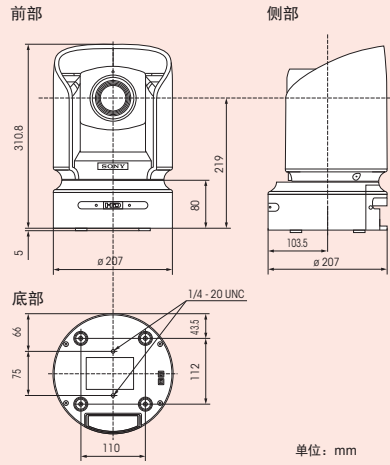

尺寸

BRC-H900

单位: mm

BRC-H700

单位: mm

BRC-Z700

单位: mm

BRC-Z330

单位: mm

BRC-300/300P

单位: mm

后面板

BRC-H900

BRC-H700

BRC-Z700

BRC-Z330