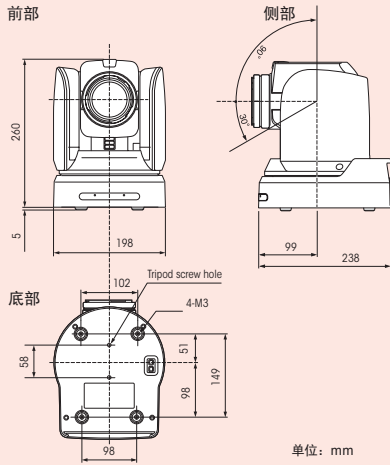

尺寸

BRC-H900

单位: mm

BRC-H700

单位: mm

BRC-Z700

单位: mm

BRC-Z330