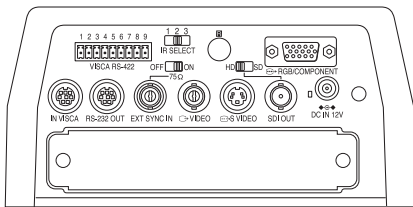

单位: mm

BRC-300/300P

单位: mm

后面板

BRC-H900

BRC-H700

BRC-Z700

BRC-Z330

外围设备

RM-IP10*8
IP 控制键盘

- 使用光纤三同轴操纵杆进行舒适的云台操作
- 通过简单的面板操作即可进行多种摄像机调整
- 采用了 IP 技术, 让安装更灵活, 操作更简单
- 将预设性能参数存储到摄像机设置中(最多存储 16 个位置)

RM-BR300
控制键盘

- 使用光纤三同轴操纵杆进行舒适的云台操作
- 通过简单的面板操作即可进行多种摄像机调整
- VISCA RS-232C/RS-422 通讯接口, 可进行高速、长距离的控制
- 安装有一个提示/接点接口, 可连接一台切换台, 并为摄像机地址提供短路响应
- 将预设性能参数存储到摄像机设置中(最多存储 16 个位置)*9