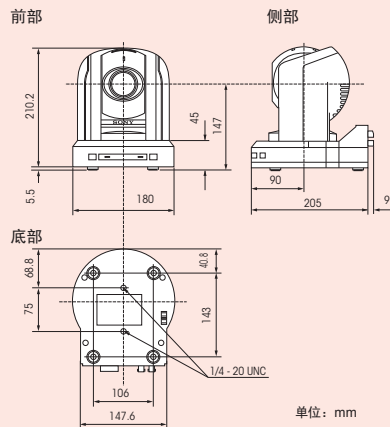

尺寸

BRC-H900

单位: mm

BRC-H700

单位: mm

BRC-Z700

单位: mm

BRC-Z330

单位: mm

BRC-300/300P

单位: mm

后面板

BRC-H900

BRC-H700

BRC-Z700

BRC-Z330