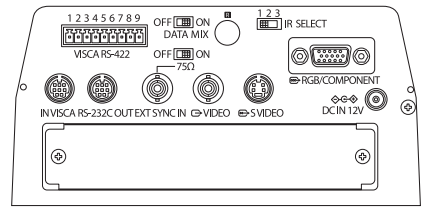

单位: mm

BRC-300/300P

单位: mm

后面板

BRC-H900

BRC-H700

BRC-Z700

BRC-Z330

外围设备

RM-IP10*8
IP 控制键盘

- 使用光纤三同轴操纵杆进行舒适的云台操作
- 通过简单的面板操作即可进行多种摄像机调整
- 采用了 IP 技术, 让安装更灵活, 操作更简单
- 将预设性能参数存储到摄像机设置中(最多存储 16 个位置)

RM-BR300
控制键盘

- 使用光纤三同轴操纵杆进行舒适的云台操作
- 通过简单的面板操作即可进行多种摄像机调整
- VISCA RS-232C/RS-422 通讯接口, 可进行高速、长距离的控制
- 安装有一个提示/接点接口, 可连接一台切换台, 并为摄像机地址提供短路响应
- 将预设性能参数存储到摄像机设置中(最多存储 16 个位置)*9