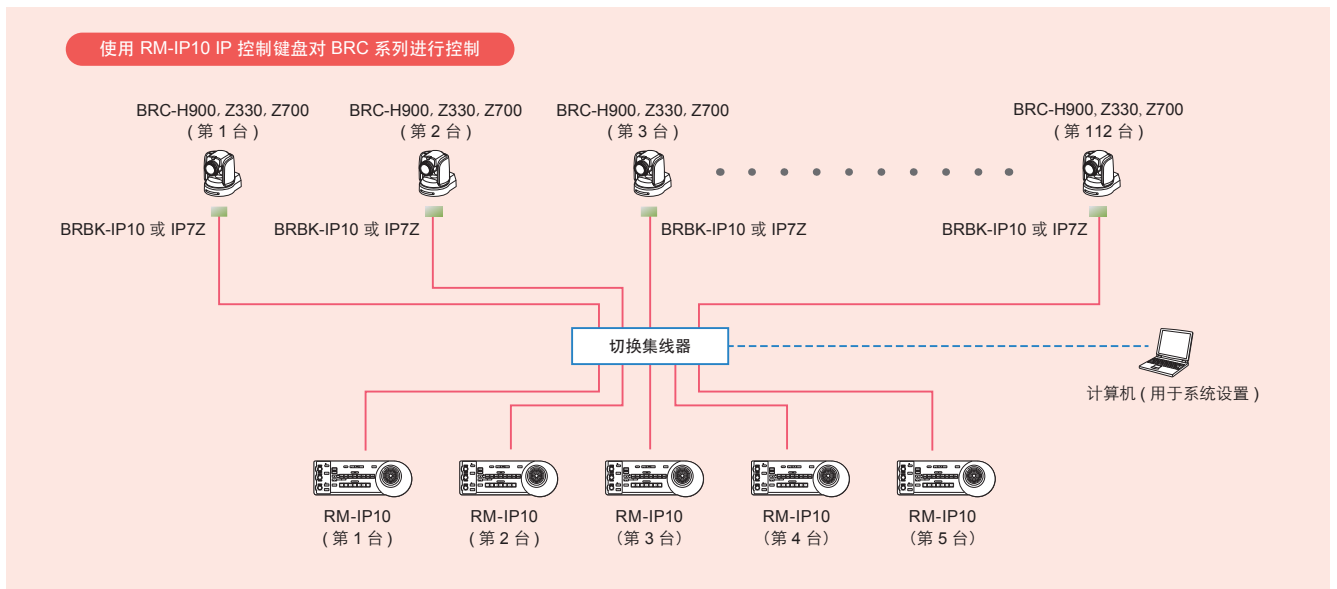

除了采用常规的桌面安装方式之外, BRC 系列摄像机还可以天花板吊装。使用三脚架和三脚架螺丝, 还可以将这几款摄像机安装在移动环境中, 例如: 小型赛事直播拍摄中, 即使拍摄空间狭小, 摄像师也不用担心摄像机体积过大, 也可游刃有余安装并灵活操作摄像机。

IP 控制

BRC-H900、BRC-Z700 和 BRC-Z330 可通过 IP 网络, 使用 RM-IP10 IP 控制键盘和 BRBK-IP10 (或 BRBK-IP7Z) IP 控制卡进行远程控制。这一功能使得用户能够根据自己的需要进行灵活的配置, 最多可安装 112 台 BRC 摄像机以及 5 台 RM-IP10 控制键盘。

高级彩色调整

BRC-H900 摄像机具有多种图像调整性能, 包括彩色、伽玛、黑电平以及拐点设置。有了这些性能丰富的彩色调整功能, 就可以精细地调整色彩, 以满足专业用户的需要。

提示灯

所有的 BRC 系列摄像机都安装了提示灯。而且, BRC-H900 带有两个提示灯——一个位于摄像机前部, 另一个位于摄像机后部, 具有更宽的可视性。

*3 RM-IP10 仅兼容 BRC-H900、BRC-Z700 和 BRC-Z330 三种型号。

*4 50IRE 时为 F1.9, +24 dB。

*5 BRC-H900 和 BRC-Z700 的速度范围为每秒 0.22° 到 60°。

系统配置

通过选择高清和/或标清分量，可以配置各种所需要的系统。用户可以选择高清或标清系统分量。

*6 有两种类型的摄像机连接电缆(单芯模式/多芯模式)。请参照技术规格。

BRC 和 BRU 系统					
	BRC-H900	BRC-H700	BRC-Z700	BRC-Z330	BRC-300/300P
广角转换镜头	—	—	—	—	VCL-0737W 
光学多路复用卡 (插入 BRC 系列摄像机中)	BRBK-SF1	BRBK-H700	BRBK-MF1	BRBK-SF1	BRBK-303
摄像机连接电缆	CCFC-S200 (单芯模式) 	CCFC-M100HG (多芯模式) 		CCFC-S200 (单芯模式) 	CCFC-M100 (多芯模式) 
光学多路复用器	BRU-SF10 (支持单芯模式光纤) 	BRU-H700 (支持多芯模式光纤) 		BRU-SF10 (支持单芯模式光纤) 	BRU-300/300P (支持多芯模式光纤) 
选购的视频卡 (插入 BRC 系列摄像机中)	BRBK-HSD2 HD/SD-SDI	HFBK-HD1 HD-SDI, HD 分量(Y/Pb/Pr), RGB	BRBK-HSD1 HD-SDI, SD-SDI	BRBK-HSD2 HD/SD-SDI	RBK-301 复合, Y/C, 标清分量(Y/Cb/Cr), RGB
		HFBK-SD1 SD-SDI, 复合, Y/C, SD 分量(Y/Cb/Cr), RGB			BRBK-302 SD-SDI
模拟标清输出	BRBK-SA1 模拟标清输出	HFBK-TS1 i.LINK (HDV)	BRBK-SA1 模拟标清输出	BRBK-SA1 模拟标清输出	BRBK-304 i.LINK(DV)
		HFBK-XG1 WXGA, XGA, VGA			
IP 控制卡	BRBK-IP10 	—	BRBK-IP7Z 	BRBK-IP10 	—
控制键盘(IP)	RM-IP10 	—	RM-IP10 	RM-IP10 	—
控制键盘(VISCA)	RM-BR300 				

外围设备

RM-IP10*8
IP 控制键盘

- 使用光纤三同轴操纵杆进行舒适的云台操作
- 通过简单的面板操作即可进行多种摄像机调整
- 采用了 IP 技术, 让安装更灵活, 操作更简单
- 将预设性能参数存储到摄像机设置中(最多存储 16 个位置)

RM-BR300
控制键盘

- 使用光纤三同轴操纵杆进行舒适的云台操作
- 通过简单的面板操作即可进行多种摄像机调整
- VISCA RS-232C/RS-422 通讯接口, 可进行高速、长距离的控制
- 安装有一个提示/接点接口, 可连接一台切换台, 并为摄像机地址提供短路响应
- 将预设性能参数存储到摄像机设置中(最多存储 16 个位置)*9