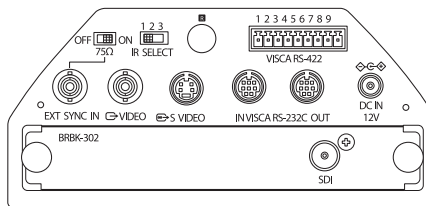

BRC-300/300P