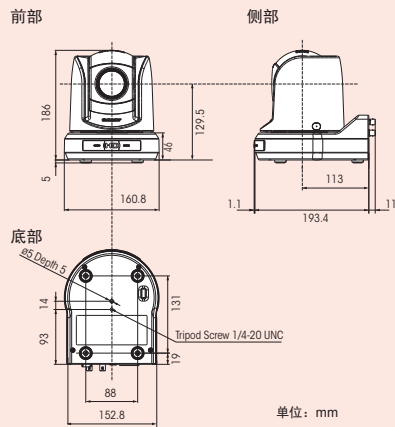

尺寸

BRC-H900

单位: mm

BRC-H700

单位: mm

BRC-Z700

单位: mm

BRC-Z330

单位: mm

BRC-300/300P

单位: mm

后面板

BRC-H900

BRC-H700

BRC-Z700

BRC-Z330