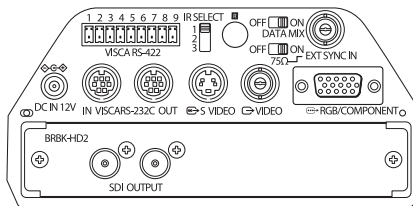

单位: mm

BRC-300/300P

单位: mm

后面板

BRC-H900

BRC-H700

BRC-Z700

BRC-Z330

外围设备

RM-IP10*8
IP 控制键盘

- 使用光纤三同轴操纵杆进行舒适的云台操作
- 通过简单的面板操作即可进行多种摄像机调整
- 采用了 IP 技术, 让安装更灵活, 操作更简单
- 将预设性能参数存储到摄像机设置中(最多存储 16 个位置)

RM-BR300
控制键盘

- 使用光纤三同轴操纵杆进行舒适的云台操作
- 通过简单的面板操作即可进行多种摄像机调整
- VISCA RS-232C/RS-422 通讯接口, 可进行高速、长距离的控制
- 安装有一个提示/接点接口, 可连接一台切换台, 并为摄像机地址提供短路响应
- 将预设性能参数存储到摄像机设置中(最多存储 16 个位置)*9